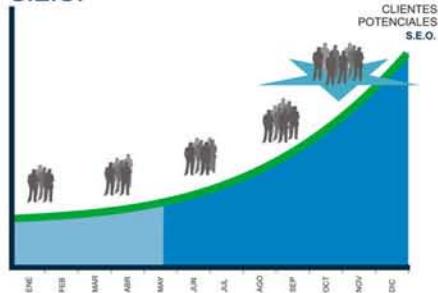

Optimizar, insertar y publicitar su web le permitirá alcanzar el posicionamiento deseado.

(search marketing)

RESULTADO A MEDIO Y LARGO PLAZO
POSICIONAMIENTO NATURAL
S.E.O.

RESULTADO A CORTO PLAZO
PAGO POR CLICK ADWORDS, OVERTURE, MIRVA
S.E.M.

RESULTADO A CORTO Y LARGO PLAZO
TRAFICO + POSICIONAMIENTO
S.E.O. Y S.E.M.

Resultados de Optimización

Otros servicios ON-LINE (precios aproximados):

- eMailing: diseño y envío 350€/unidad o 3650 €/año (12 mailings)
- Redes sociales: creación y gestión de diferentes redes sociales (Xing, facebook, twitter, tuenti,...) 250 €/mes o 2650 €/año
- Blog: creación y mantenimiento 250 €/mes o 2650 €/año