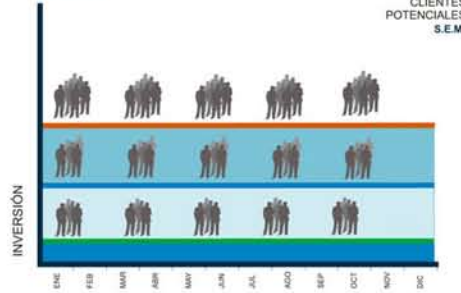

Optimizar, insertar y publicitar su web le permitirá alcanzar el posicionamiento deseado.

(search marketing)

RESULTADO A MEDIO Y LARGO PLAZO
POSICIONAMIENTO NATURAL
S.E.O.

RESULTADO A CORTO PLAZO
PAGO POR CLICK ADWORDS, OVERTURE, MIRVA
S.E.M.

RESULTADO A CORTO Y LARGO PLAZO
TRAFICO + POSICIONAMIENTO
S.E.O. Y S.E.M.

Resultados de Optimización

Otros servicios ON-LINE (precios aproximados):

- eMailing: diseño y envío 350€/unidad o 3650 €/año (12 mailings)
- Redes sociales: creación y gestión de diferentes redes sociales (Xing, facebook, twitter, tuenti,...) 250 €/mes o 2650 €/año
- Blog: creación y mantenimiento 250 €/mes o 2650 €/año